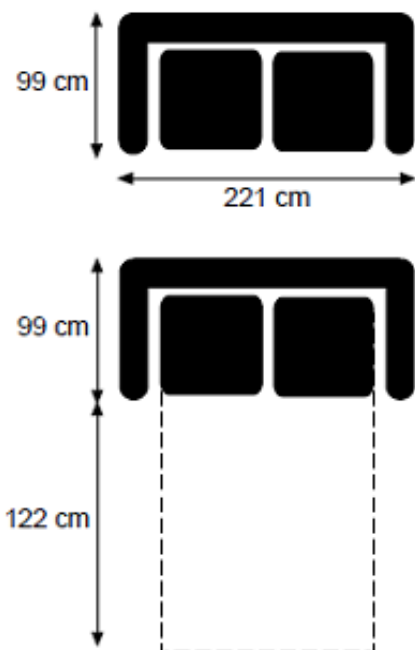

Model						Látka			Regenerovaná kůže**	Kůže		
						ALEX, COLORADO, FLORIDA, SUMATRA, TREVISO	MONTANA, NOBLESOFT	NAPOLEON, ORLANDO	Regenerovaná kůže	PRINCE, NEVADA	FLORIDA, OHIO	CANOVA, DUNDEE
Nákres	Označení	záda v látce / kůži	cca. rozměry v cm			Cena	Cena	Cena	Cena	Cena	Cena	Cena
			šířka	výška	hloubka							
	3-sed s funkcí Plocha na spaní cca. 141 x 190 cm	ano	221	85	99	30.920,-	32.640,-	34.370,-	30.920,-	46.570,-	50.710,-	56.220,-
	2-sed s funkcí Plocha na spaní cca. 111 x 190 cm	ano	190	85	99	27.820,-	29.380,-	30.940,-	27.820,-	42.330,-	46.090,-	51.110,-
	Křeslo s funkcí Plocha na spaní cca. 91 x 190 cm	ano	150	85	99	25.040,-	26.440,-	27.840,-	25.040,-	38.490,-	41.910,-	46.460,-
	Opěrka hlavy		49	18	12	2.600,-	2.710,-	2.830,-	2.600,-	3.350,-	3.510,-	3.720,-
<i>výška sedáku: 44 cm hloubka sedáku: 58 cm</i>	<i>Výška pohovky včetně opěrek hlavy: 103 cm</i>											

Výška 85 cm

TROJSED
rozkládací mechanismus

plocha na spaní: 141 x 190 cm

DVOJSED
rozkládací mechanismus

plocha na spaní: 111 x 190 cm

KŘESLO
rozkládací mechanismus

plocha na spaní: 91 x 190 cm