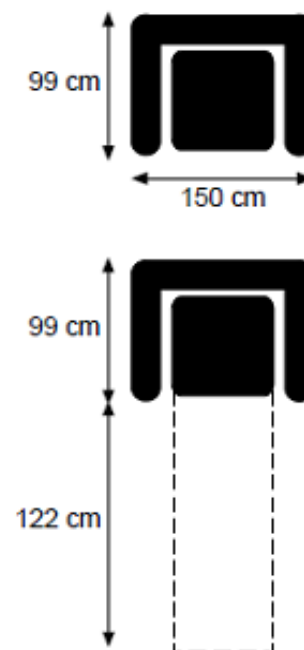

Výška 85 cm

TROJSED
rozkládací mechanismus

plocha na spaní: 141 x 190 cm

DVOJSED
rozkládací mechanismus

plocha na spaní: 111 x 190 cm

KŘESLO
rozkládací mechanismus

plocha na spaní: 91 x 190 cm