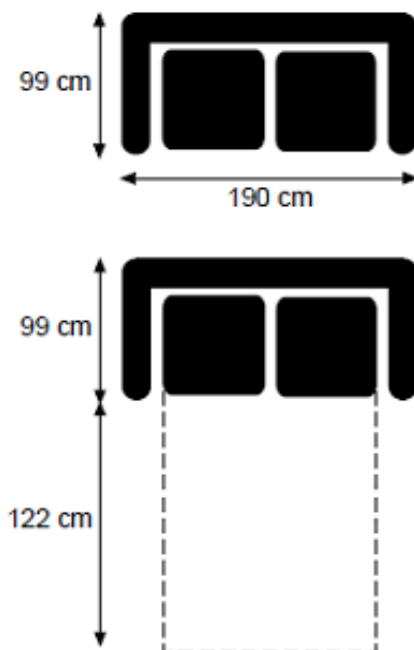

Výška 85 cm

TROJSED
rozkládací mechanismus

plocha na spaní: 141 x 190 cm

DVOJSED
rozkládací mechanismus

plocha na spaní: 111 x 190 cm

KŘESLO
rozkládací mechanismus

plocha na spaní: 91 x 190 cm