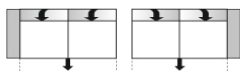

Ceny v Kč s DPH	Výsuv sedáku motorický (3-sed)
	možný u 3-sedu s područkou vlevo nebo vpravo
	Příplatek
skupina 6 látka	14.190,-
skupina 8 látka	14.190,-
skupina D kůže	14.190,-
skupina H kůže	14.190,-
skupina M kůže	14.190,-

Ceny v Kč s DPH	Výsuv sedáku motorický (2-sed)
	možný u 2-sedu s područkou vlevo nebo vpravo
	Příplatek
	14.190,-
	14.190,-
	14.190,-
	14.190,-
	14.190,-