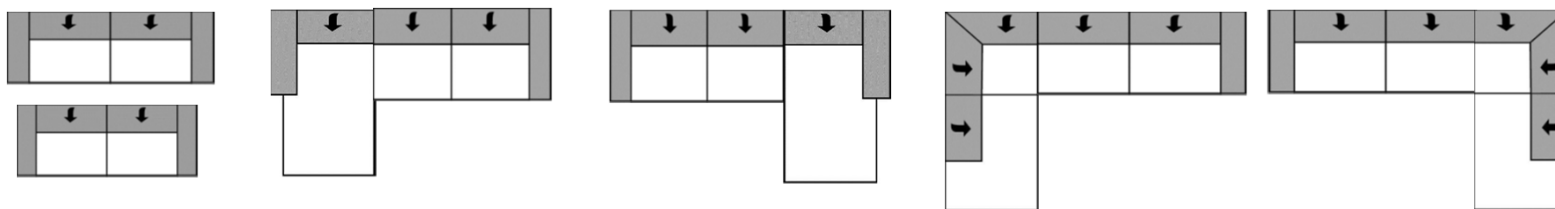

zkosené dovnitř

ALGARVE 1400

Rozměry	cca. cm
Hloubka	102
Výška sedu	44
Celková výška	83
Hloubka sedu	56

Návrhy sestav (výtah)

Rozměry		164 x 262	262 x 164	220 x 278	278 x 220
Typ-obj. č.	4175	4206	4207	4306	4307
Popis	3-sed + 2-sed	Longchair s područkou vlevo + 2-sed s područkou vpravo	2-sed s područkou vlevo + Longchair s područkou vpravo	Rohový element s 1-sedem a ukončovacím taburete levý + 2,5-sed s područkou vpravo	2,5-sed s područkou vlevo + Rohový element s 1-sedem a ukončovacím taburetem pravý
látková skupina 2	48.550,-	38.190,-	38.190,-	43.340,-	43.340,-
látková skupina 3	52.210,-	40.610,-	40.610,-	46.440,-	46.440,-
látková skupina 4	54.750,-	42.590,-	42.590,-	49.540,-	49.540,-
kůže, skupina C	82.890,-	63.550,-	63.550,-	74.340,-	74.340,-
kůže, skupina L	86.060,-	65.970,-	65.970,-	77.440,-	77.440,-
kůže, skupina M	103.970,-	79.110,-	79.110,-	92.940,-	92.940,-