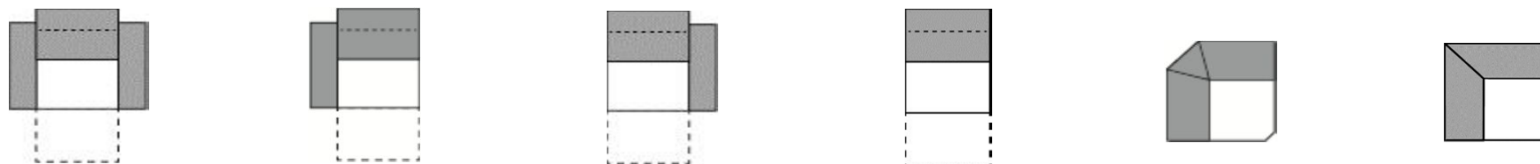

Rozměry	cca. cm
Hloubka	97-172
Výška sedáku	47
Celková výška	107
Hloubka sedáku	56

Všechny uvedené rozměry jsou rozměry bez područek.
Pokaždé prosím připočtete šířku zvolených područek k šířce elementů!

Rozměry	Područky + 62,5	Područka + 62,5	62,5 + područka	62,5	114 x 114	104 x 104
Typ-obj. číslo	4570	4569	4571	4568	7025	8030
Popis	1-sed s područkami motorové polohování funkce "RELAX"	1-sed s područkou vlevo motorové polohování funkce "RELAX"	1-sed s područkou vpravo motorové polohování funkce "RELAX"	1-sed bez područek motorové polohování funkce "RELAX"	Segmentový roh velký (bez polohovatelného hlavového dílu)	Špičatý roh velký (bez polohovatelného hlavového dílu)
látková skupina 2	41.550,-	36210,-	36210,-	30.860,-	23.980,-	23.250,-
látková skupina 3	43.010,-	37.260,-	37.260,-	31.510,-	25.520,-	24.710,-
látková skupina 4	44.390,-	38.390,-	38.390,-	32.400,-	27.460,-	26.570,-
kůže, skupina C	60.590,-	50.870,-	50.870,-	41.150,-	47.870,-	47.220,-
kůže, skupina L	62.690,-	52.490,-	52.490,-	42.280,-	50.540,-	49.900,-
kůže, skupina M	69.900,-	58.080,-	58.080,-	46.250,-	59.780,-	59.130,-