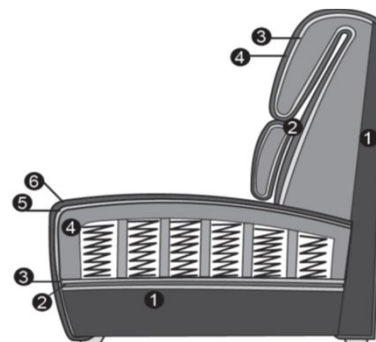

Sedák: pružinový / opěrák: soft

Sedák:

1. konstrukce
2. podpružení z vlnovcových pružin
3. kryt vlnovcových pružin
4. pružinové jádro (pevně vyznačený sedák)
5. vatové rouno
6. potahový materiál

Opěrák:

1. konstrukce
2. ergonomicky formovaná pěna
3. vatové rouno
4. potahový materiál