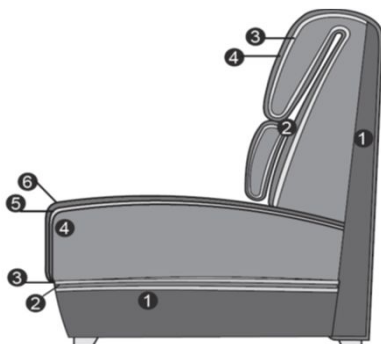

Informace k produktu a objednávkám

1. **Konstrukce:** nosné díly z masivního dřeva a materiálů ze dřeva.
2. **Sedáky:** spodní podpružení z dlouhoelastických kovových vlnovcových pružin, krycí rouno, **volitelně:**
   1. sedák pěnový (SOFT): vysokojakostní PUR-pěna (min. RG 35), kryto vatovým rounem
   2. sedák pružinový: pružinové jádro z taženého ocelového drátu (vyjma taburetů) a vysokojakostní PUR-pěny (min. RG 35), kryto vatovým rounem
3. **Opěráky:** z ergonomicky formované pěny (min. RG 25). Kryto vatovým rounem.
   Veškeré elementy mají záda v originální látce, u koženého provedení jsou záda v kůži u všech 2,5-sedů a 3-sedů za příplatek.

Sedák: pěnový soft / opěrák: soft

Sedák:

1. konstrukce
2. podpružení z vlnovcových pružin
3. kryt vlnovcových pružin
4. vysokojakostní PUR-pěna (pevně vyznačený sedák)
5. vatové rouno
6. potahový materiál

Opěrák:

1. konstrukce
2. ergonomicky formovaná pěna
3. vatové rouno
4. potahový materiál