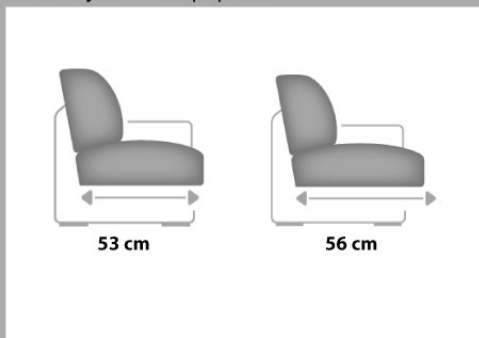

Program jednotlivých typů

**Popis modelu:**

Kostra:	Tvrdé dřevo, ostatní dřevěné materiály
Sedák:	Studená pěna nebo pružinové jádro bez příplatku čalounické rouno, vlnité pružiny Boxspring-Čalounění / za příplatek Taštičkové pružinové jádro uložené na jádru z bonellových pružin s vysoce kvalitní polyéterovou pěnou, čalounické rouno, stále-elastické Nosag vlnité pružiny 2 výšky sedu za stejnou cenu za jednotnou cenu / 46 nebo 48 cm 2 různé hloubky sedadla za stejnou cenu / 53 nebo 56 cm
Opěrák:	elastické čalounické popruhy s vysoce kvalitní studenou pěnou včetně samostatně polohovatelného opěráku s rastrovým kováním s funkcí optimalizace zřasení Všechny elementy jsou dodávány s potažením zad! (kromě 2,5místného s funkcí lůžka a 3místného s funkcí lůžka a bez ní) ● = Bez potažení zad - Potažení zad za příplatek Potažena kvalitním matracovým potahem / kovová úchytka potažení látkou sedáčky za příplatek
Plocha lůžka:	
Potahová látka:	Model lze objednat pouze v jedné látce

Made in EU

Rozměry v cm

Výška:	88-106 nebo 90-108
Hloubka:	102 nebo 105
Výška sedáku:	46 nebo 48
Výška sedáku Boxspring:	+2
Hloubka sedáku:	53 nebo 56
Područka:	23

Tvary nožek bez příplatku - Výška cca. 11 cm nebo 13 cm**Poznámka k volitelným nohám:**

Výška nohy 11 cm = Výška sedáku 46 cm
Výška nohy 13 cm = Výška sedáku 48 cm

Masivní tvrdé dřevo nohy**Tvary nožek - pouze Ho/HoF - Výška cca. 11 cm nebo 13 cm****Masivní tvrdé dřevo nohy****Výšky sedu bez příplatku****Hloubky sedu bez příplatku****Tuhost sezení****Výsuvné lůžko**