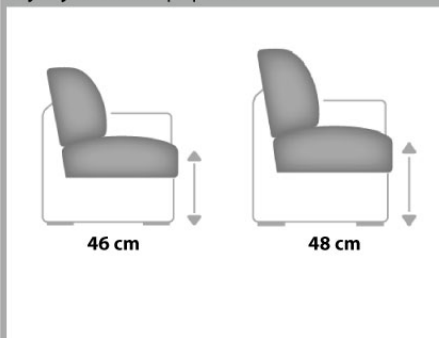

Program jednotlivých typů

**Popis modelu:**

Kostra:	Tvrdé dřevo, ostatní dřevěné materiály
Sedák:	Studená pěna nebo pružinové jádro bez příplatku čalounické rouno, vlnité pružiny Boxspring-Čalounění / za příplatek Taštičkové pružinové jádro uložené na jádru z bonellových pružin s vysoce kvalitní polyéterovou pěnou, čalounické rouno, stále-elastické Nosag vlnité pružiny 2 výšky sedu za stejnou cenu za jednotnou cenu / 46 nebo 48 cm 2 různé hloubky sedadla za stejnou cenu / 53 nebo 56 cm
Opěrák:	elastické čalounické popruhy s vysoce kvalitní studenou pěnou včetně samostatně polohovatelného opěráku s rastrovým kováním s funkcí optimalizace zřasení Všechny elementy jsou dodávány s potažením zad! (kromě 2,5místného s funkcí lůžka a 3místného s funkcí lůžka a bez ní) ● = Bez potažení zad - Potažení zad za příplatek Potažena kvalitním matracovým potahem / kovová úchytka potažení látkou sedáčky za příplatek
Plocha lůžka:	
Potahová látka:	Model lze objednat pouze v jedné látce

Made in EU

Rozměry v cm

Výška:	88-106 nebo 90-108
Hloubka:	102 nebo 105
Výška sedáku:	46 nebo 48
Výška sedáku Boxspring:	+2
Hloubka sedáku:	53 nebo 56
Područka:	23

Tvary nožek bez příplatku - Výška cca. 11 cm nebo 13 cm**Poznámka k volitelným nohám:**

Výška nohy 11 cm = Výška sedáku 46 cm
Výška nohy 13 cm = Výška sedáku 48 cm

Masivní tvrdé dřevo nohy**Tvary nožek - pouze Ho/HoF - Výška cca. 11 cm nebo 13 cm****Masivní tvrdé dřevo nohy****Výšky sedu bez příplatku****Hloubky sedu bez příplatku****Tuhost sezení****Výsuvné lůžko**