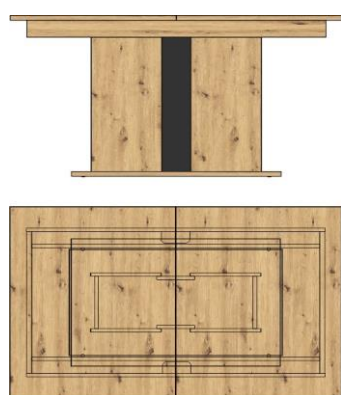

## Samostatné elementy - volně prodejné

Art.-Nr. 1L 17 HU 41

Popis Závěsná police

Š/ V/ H v cm : cca. 180 / 22 / 22 cm

Cena 2.790,-

Art.-Nr. 2L 17 HU 01

Popis Jídelní stůl  
s výsuvným mechanismem 140 - 190 cm  
(1 vkládací deska 50 cm)