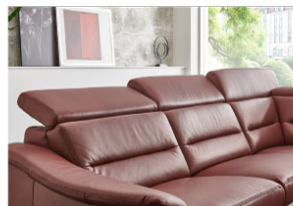

...KV (manuelní)

*polohování podhlavníku za příplatek

Polohování podhlavníku k dosnutí pouze jako komplet pro celý element. Nelze jednotlivě.