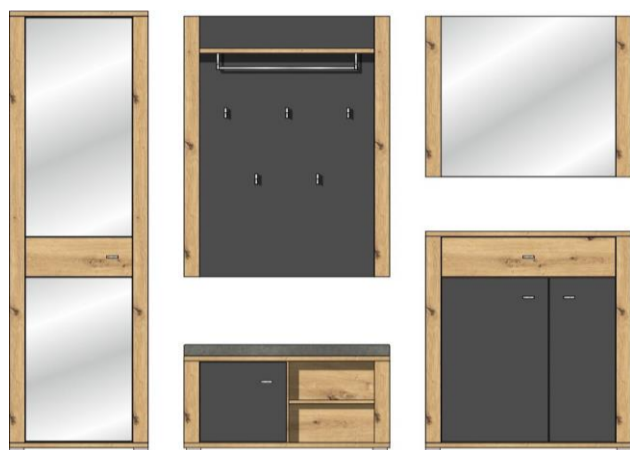

Návrhy sestav - ukázky

Art.-Nr.

30 H5 HG 80

30 H5 HG 81

Popis

Předsíňová sestava
sestává z typů 01/ 11/ 40/ 50/ 60

Předsíňová sestava
sestává z typů 03/ 42/ 61

Š/ V/ H v cm :

cca. 260 / 193 / 38 cm

cca. 223 / 193 / 38 cm

cena

27.930,-

24.430,-