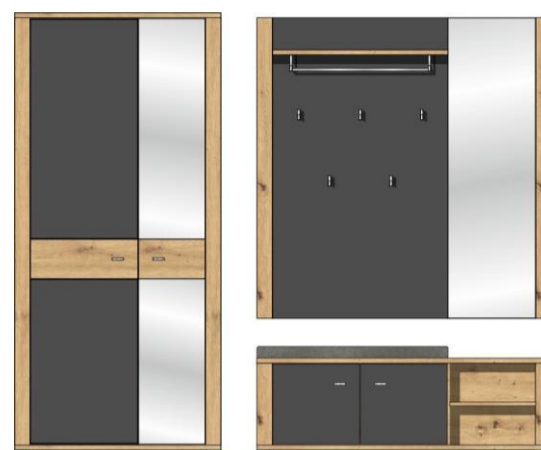

Návrhy sestav - ukázky

Art.-Nr.

30 H5 HG 80

30 H5 HG 81

Popis

Předsíňová sestava
sestává z typů 01/ 11/ 40/ 50/ 60

Předsíňová sestava
sestává z typů 03/ 42/ 61

Š/ V/ H v cm :

cca. 260 / 193 / 38 cm

cca. 223 / 193 / 38 cm

cena

27.930,-

24.430,-