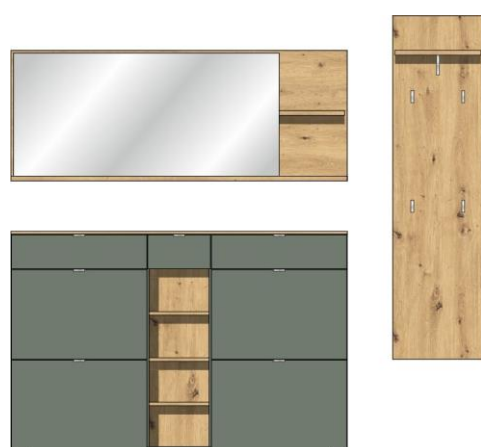

Art.-Nr.

30 J1 H9 82

Popis

Předsíňová sestava
sestává z typů 12/ 41/ 52

Š/ V/ H v cm :

cca. 208 / 202 / 38 cm

cena

22.750,-