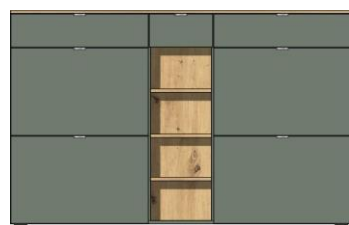

Art.-Nr. 30 J1 H9 12