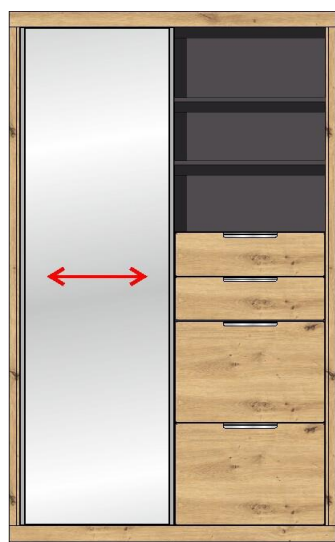

ALL IN ONE 03

Předsíňový nábytek

Typ: 03
Šířka: 115 cm
Výška: 202 cm
Hloubka: 43 cm

Přední plochy: dub Artisan MDF
Korpus: grafit imitace
Model-obj. kód: 30 G4 99 ..

Technická specifikace:

Nohy: minikluzáky
Zásuvky: samodovírací s tlumeným dojezdem SOFT-CLOSE
Dveře: s tlumičem dovírání SOFT-CLOSE
Úchytky: vyfrézovaný profil, matná stříbrná

Předsíňový nábytek

Návrh sestavy

Art.-Nr.

30 G4 99 03

Popis

Multifunkční šatní skříň
1 posuvné dveře se zrcadlem,
2 zásuvky,
2 sklopná dvířka,
1 výsuvný držák na ramínka,
2 konstrukční police,
7 vyjimatelných polic