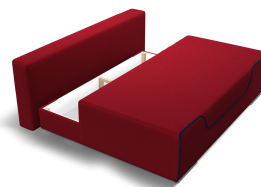

TITAN – exklusivní rozkládací pohovka pro každodenní spaní

s úložným prostorem

Šířka: 204 cm
Hloubka: 98 cm
Výška: 78/ 98 cm
Hloubka sedu: 55 cm
Výška sedu: 52 cm

Plocha na spaní: 155 x 200 cm

Konstrukce - masivní dřevo a materiály ze dřeva

Sedací a zádový sklopný díl - systém dvojitého pružení na vlnovcových pružinách + **taštičková matrace**

Technologické provedení pohovky zajišťuje komfortní sezení i ležení a dlouhou životnost.

Jednoduchá manipulace při rozkládání i skládání – sedák se lehce vysune nahoru a směrem dopředu, zádová část se sklopí na úložný prostor.